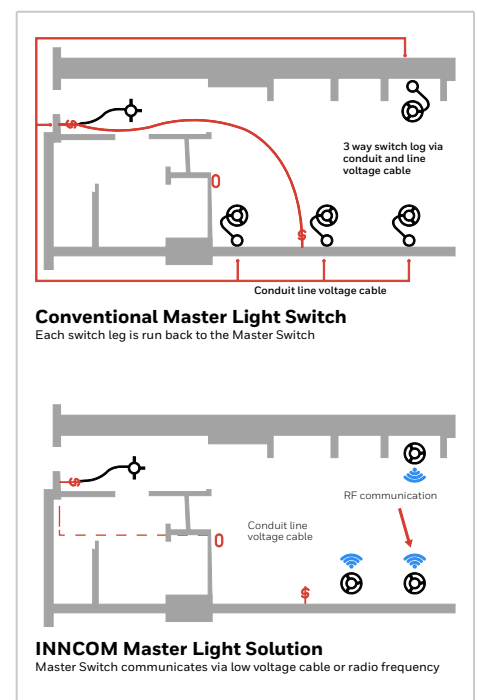

シンプルな照明コントロールから、調光やカーテン、カラーやトーンのコントロールを含むより高度な機能を備えた客室まで、様々なコントローラーやカスタマイズ可能なスイッチにより、完璧な設計の実現をサポートします。

省エネへの切り替え

照明を INNCOM のエネルギー管理システム (EMS) に統合することで、よりスマートになり、客室の省エネを自動的に実現できます。当社のサーモスタットは、ゲストの在 / 不在を検知し、それに応じてワイヤレスで照明を制御します。

ボタン以外にも、さまざまなスキームで制御が可能です。ウェルカムシーンの作成や時間帯に応じた調光も可能です。夜間に起きているゲストのために通路を優しく照らす照明を組み込むこともできます。また、

室内照明をすべて室内自動制御システムに接続することで、ゲストが不在になった際に自動的に照明をオフにしてエネルギー消費を削減することができます。

INNcontrol™ エネルギー管理システムスーパーバイザーソフトウェアは、各客室の照明を管理し、使用量をモニタリングし、問題が発生した際には PC やモバイルデバイスを通じてスタッフに通知することが可能です。さらに、メンテナンスアラートを設定することで、照明器具が寿命に達する前に交換するようスタッフに通知し、完璧なゲスト体験を確保することも可能です。

PC50X DALI module

Spectre™

Spectre レセプタクルとスイッチは、ワイヤレスまたは有線制御のための簡単な設置オプションです。照明やコンセントベースの照明は、壁のスイッチでシームレスに制御することも、在 / 不在ロジックに基づいて自動的に制御することもできます。

Spectre receptacle and switch

TOUCHABLE GUEST TOUCHPOINTS

シンプルなプッシュボタンからスタイリッシュなガラス、その中間にあるすべての質感まで、あらゆるテーマ、装飾、またはラグジュアリーレベルに合わせて、壁に取り付けられる標準品とカスタマイズ品を多数ご用意しています。